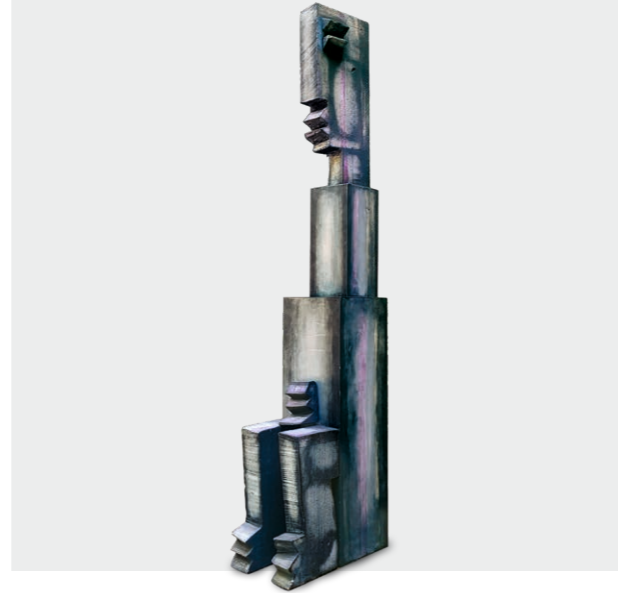

SUSANNE OLBRICH-HANTZSCHK

susanne-olbrich-hantzschk@t-online.de