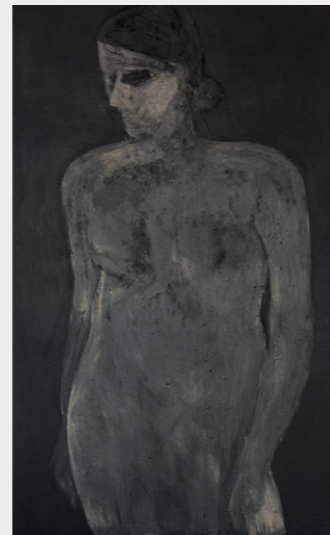

MARION MAUSS

www.kunststation-rheinlbe.de

HERZLICHE EINLADUNG ZUR VERNISSAGE:

Donnerstag, 18. April 2024, 18:00 Uhr

BEGRÜSSUNG:

Justizakademie Recklinghausen
und Sabine Leichner-Heuer,
1. Vorsitzende des BGK e. V.

Musiker:

Andreas Hägler, Gitarre – Ralf Wardetzki,
Handpan – Marco Amato, Synthesizer

TEILNEHMENDE AUSSTELLENDEN

Gordana Djukic
Brigitte von der Eltz
Thomas Helms
Christel Klarhöfer
Heike Klinger
Arnhild Koppel
Sabine Leichner-Heuer
Marion Mauß
Maria Meza
Susanne Olbrich-Hantzschk
Annegret Reichmann
Nina Ryschawy
Christiane Steffler-Bunge
Monika Stolarczyk-Salehian
Gabriele Tolksdorf
Wolfgang Weck
Jen Weissenbacher
Gregor Wildförster

Justizakademie des Landes
Nordrhein-Westfalen
August-Schmidt-Ring 20
45665 Recklinghausen

<https://www.jak.nrw.de/>

Öffnungszeiten:

montags bis donnerstags
7:00 Uhr bis 16:00 Uhr
freitags
7:00 Uhr bis 14:30 Uhr

www.bundgelsenkirchenerkuenstler.de

Die Ausstellungsarbeit des Bundes
Gelsenkirchener Künstler (BGK)
wird in Kooperation mit dem Refe-
rat Kultur der Stadt Gelsenkirchen
realisiert.

ORTSWECHSEL -
NOIR

Der Bund Gelsenkirchener Künstler e. V.
zu Gast in der Justizakademie Recklinghausen