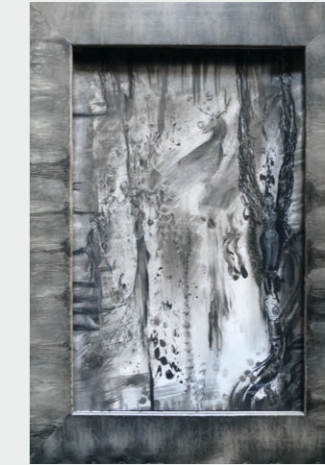

HEIKE KLINGER

www.heike-klinger.de