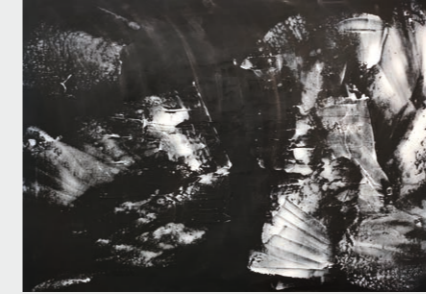

CHRISTEL KLARHÖFER

www.christelklarhoefer.de